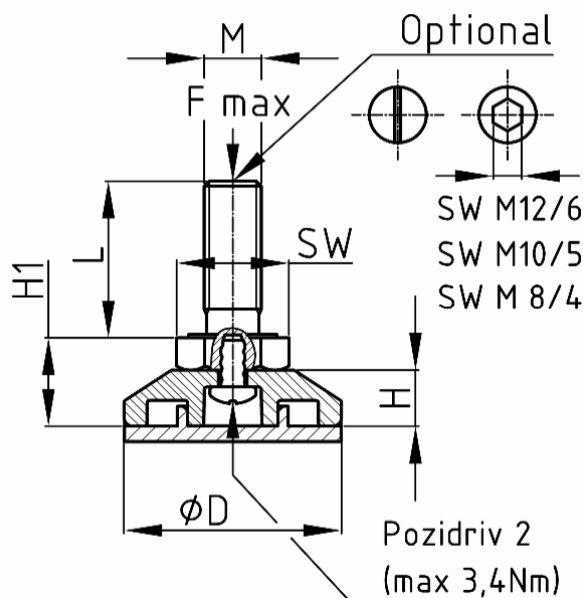

Stavěcí nožka – kónická podstava

Průměr podstavy 38mm, 48mm, 58mm

Barva: černá
 Materiál: PP, šroub DIN 588-4,6-A2F
 pozinkovaný
 Příklady použití: podnože pod stoly, kovové
 konstrukce, ukotvení balkónu

D/mm	F max/kg	H/mm	H1/mm	L/mm	M	SW	Katalogové číslo	Množství	Cena bez DPH
38	400	10	15.5	20	M 8	13	JTH38BM08020	2ks	21,-
38	400	10	15.5	60	M 8	13	JTH38BM08060	2ks	28,-
38	550	10	16.5	40	M10	17	JTH38BM10040	2ks	29,-
38	550	10	16.5	80	M10	17	JTH38BM10080	2ks	41,-
38	650	10	17.5	40	M12	19	JTH38BM12040	2ks	33,-
38	650	10	17.5	60	M12	19	JTH38BM12060	2ks	40,-
38	650	10	17.5	80	M12	19	JTH38BM12080	2ks	46,-
48	400	10	15.5	20	M 8	13	JTH48BM08020	2ks	24,-
48	400	10	15.5	60	M 8	13	JTH48BM08060	2ks	30,-
48	550	10	16.5	20	M10	17	JTH48BM10020	2ks	27,-
48	550	10	16.5	60	M10	17	JTH48BM10060	2ks	34,-
48	550	10	17.5	40	M10	17	JTH48BM1040ISK	2ks	51,-
48	650	10	17.5	40	M12	19	JTH48BM12040	2ks	35,-
48	650	10	17.5	60	M12	19	JTH48BM12060	2ks	41,-
48	650	10	17.5	80	M12	19	JTH48BM12080	2ks	48,-
58	550	10	16.5	40	M10	17	JTH58BM10040	2ks	33,-
58	550	10	16.5	100	M10	17	JTH58BM10100	2ks	65,-
58	650	10	17.5	70	M12	19	JTH58BM12070	2ks	55,-
58	650	10	17.5	80	M12	19	JTH58BM12080	2ks	59,-
58	650	10	17.5	100	M12	19	JTH58BM12100	2ks	76,-
58	650	10	17.5	120	M12	19	JTH58BM12120	2ks	137,-